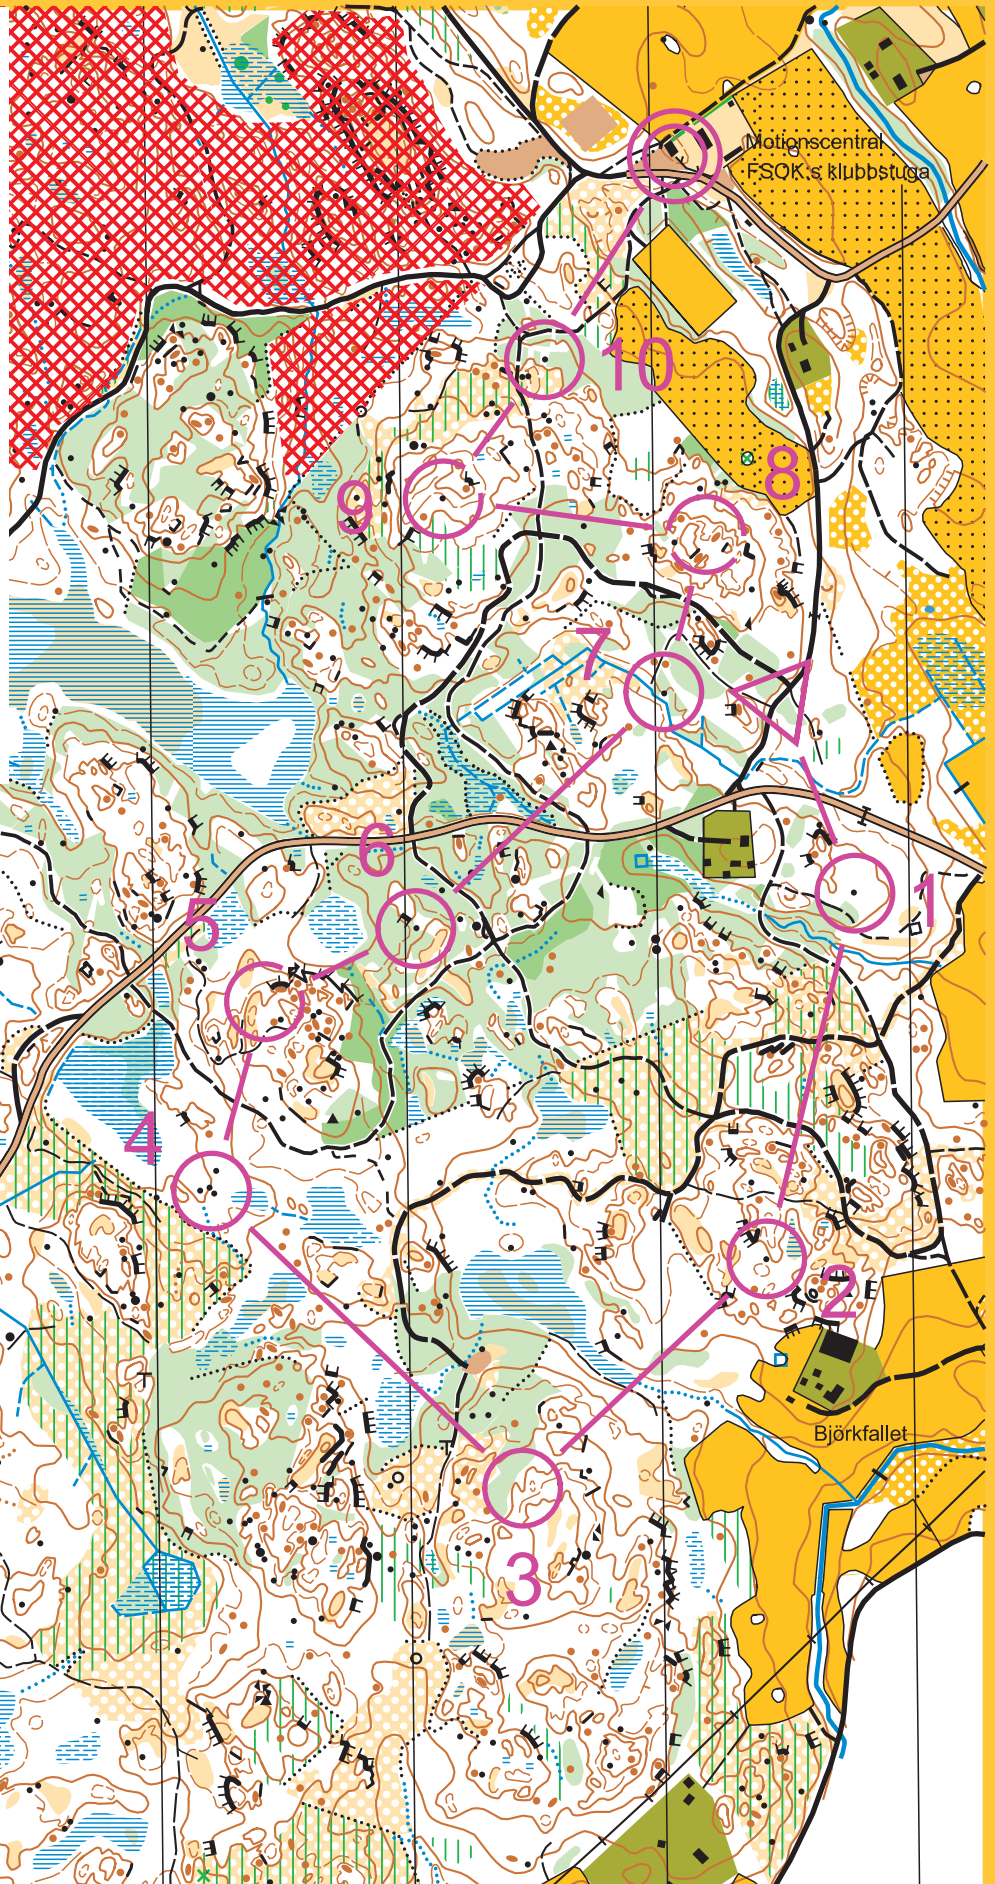

MIN 707 Classe-Nassen				
A		2,9 km		
▷		/		○
1	31	▲		○
2	32	▲		○
3	33	∩		
4	48	▲	▲	≡
5	34	∩		
6	46	▲		○
7	42	▲		○
8	43	∩		
9	36	▲		○
10	37	▲		○
OK		240 m		

MIN 707 Classe-Nassen 24-04-03

Kartskala 1:7500 Ekv. 5M Nödnr: 0708177067